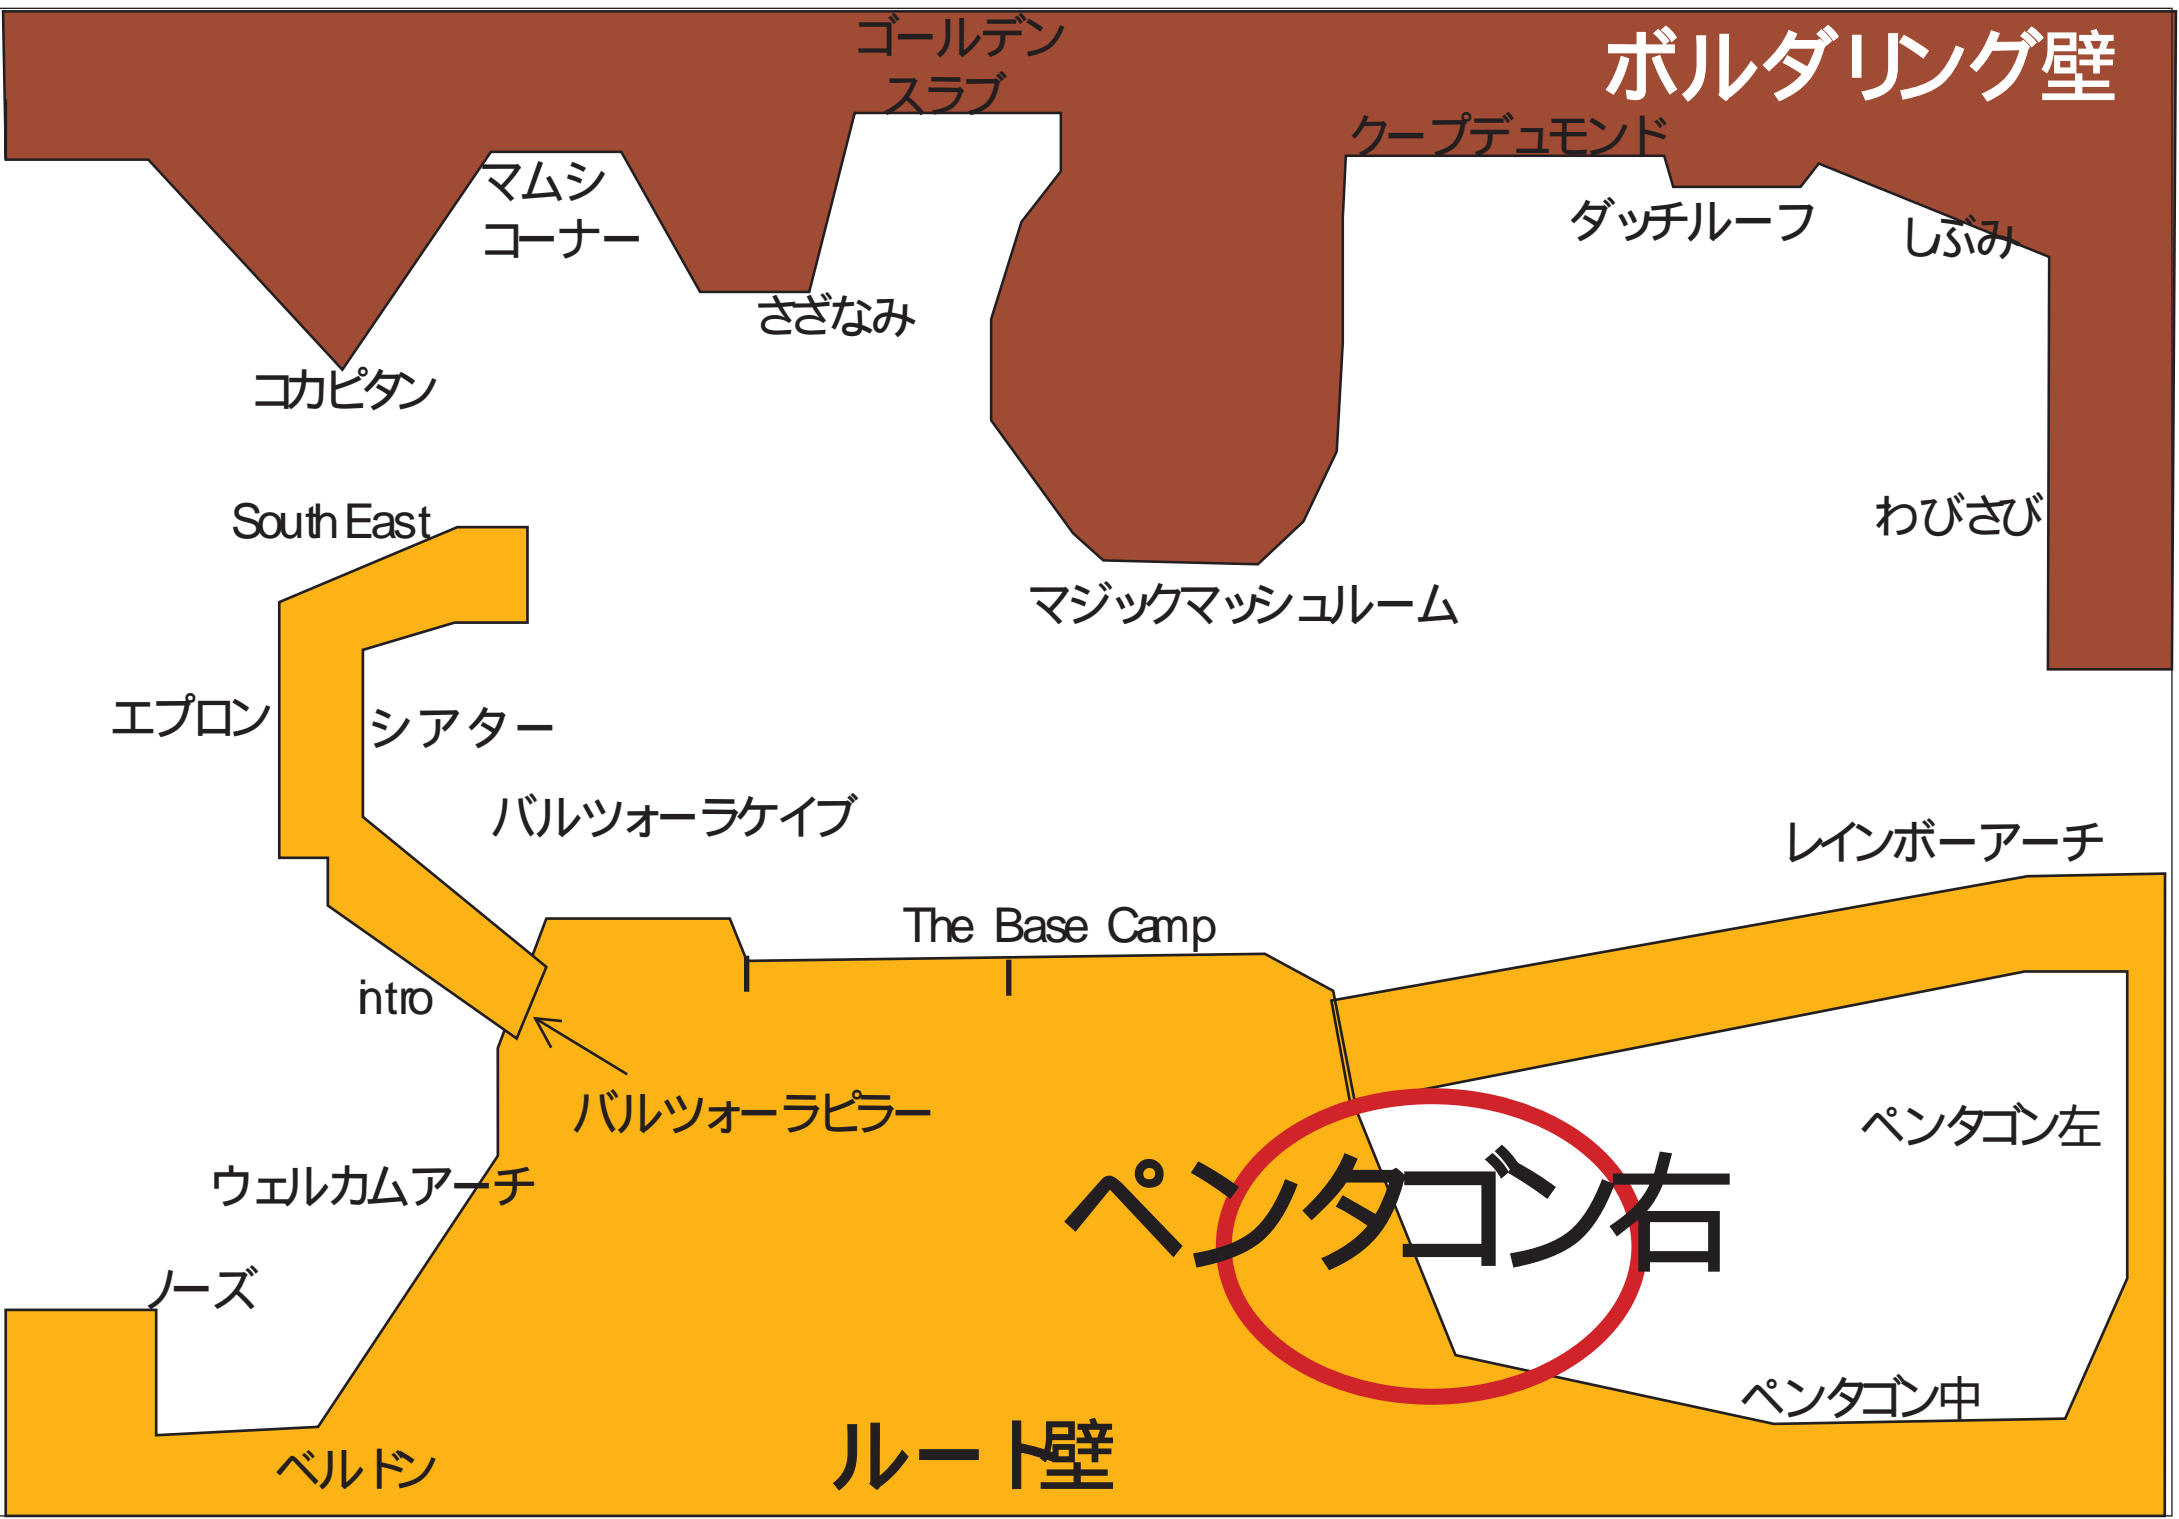

ボルダリング壁

ゴールデン
スラブ

マムシ
コーナー

さざなみ

ココピタン

South East

エプロン

シアター

バルツォーラケイブ

intro

バルツォーラピラー

ウェルカムアーチ

ノーズ

ベルドン

ルート壁

マジックマッシュルーム

クープデュモンド

ダッチルーフ

しずみ

わびさび

The Base Camp

レインボーアーチ

ペンタゴン右

ペンタゴン左