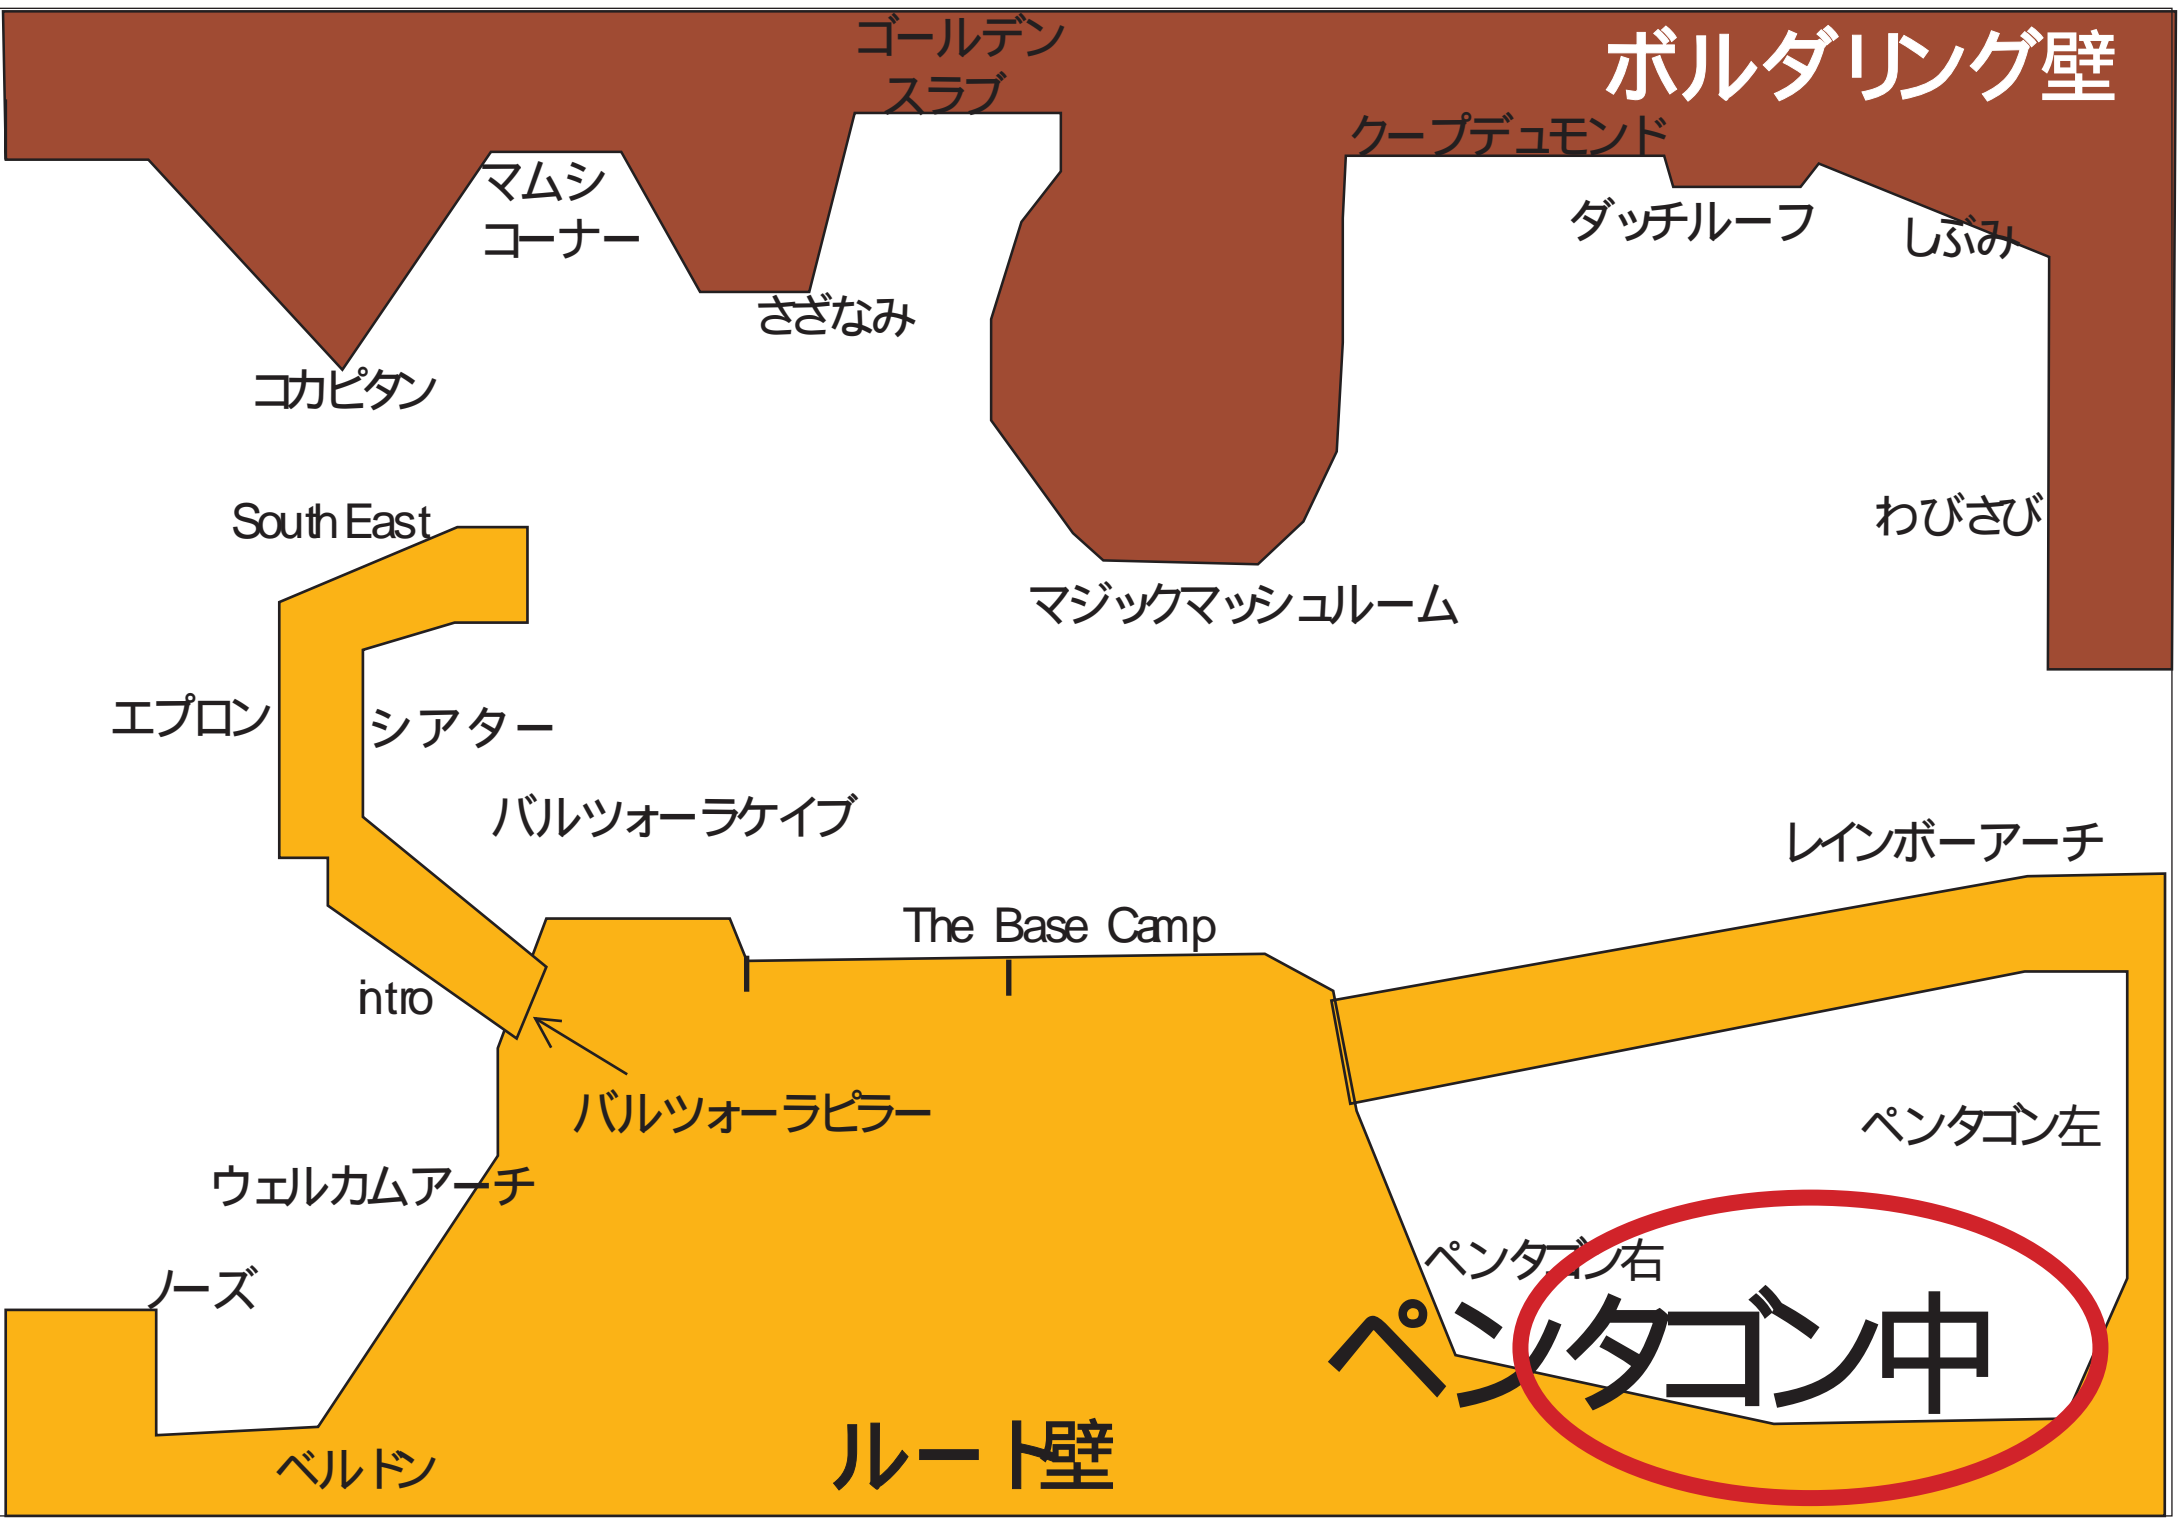

ボルダリング壁

ゴールデン
スラブ

マムシ
コーナー

さざなみ

コカピタン

South East

マジックマッシュユレーム

クープデュモンド

ダッチルーフ

しずみ

わびさび

エプロン

シアター

バルツォーラケイブ

The Base Camp

レインボーアーチ

intro

バルツォーラピラー

ウェルカムアーチ

ペンタゴン左

ノーズ

ペンタゴン右

ペンタゴン中

ベルドン

ルート壁